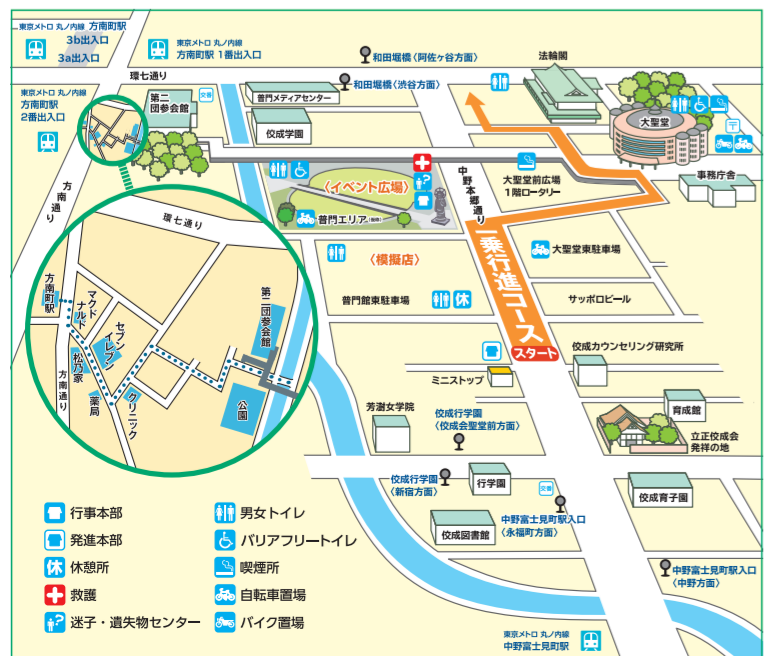

ダイナミックに

さしうじやないか!

Oeshiki
Ichijo Matsuri
2024

お会式
一乗
まつり

令和6年
10月20日(日)

一乗行進 12:30~18:00

和田二丁目交差点 → 中野本郷通り → 東波羅蜜橋 → 大聖堂正面 → 西波羅蜜橋 → 法輪閣駐車場

イベント 10:00~16:00 佼成学園(男子校)吹奏楽演奏 (10:00~12:00)

普門エリア(仮称)

模擬店 10:00~19:00

普門館東駐車場

一乗物産展 11:00~15:00

大聖堂1階庭園

当日は一乗行進をライブ配信

詳細はホームページに掲載しています。 <https://ichijomatsuri.org/>

交通規制のお知らせ: 当日は、12時から18時まで中野本郷通り(和田二丁目交差点から環状7号線まで)で交通規制が行われます。なお、規制の解除は、「一乗行進」終了後、警察の判断により早まる場合もあります。警察の指導により、ドローン、自撮り棒での撮影は禁止しております。

2024 お会式・一乗まつり

検索

#お会式 #一乗まつり

生かされ、生きるチカラ。
立正佼成会

お問い合わせ

〒166-8537 東京都杉並区和田2丁目11番1号
TEL.03-5341-1161 <https://www.kosei-kai.or.jp/>