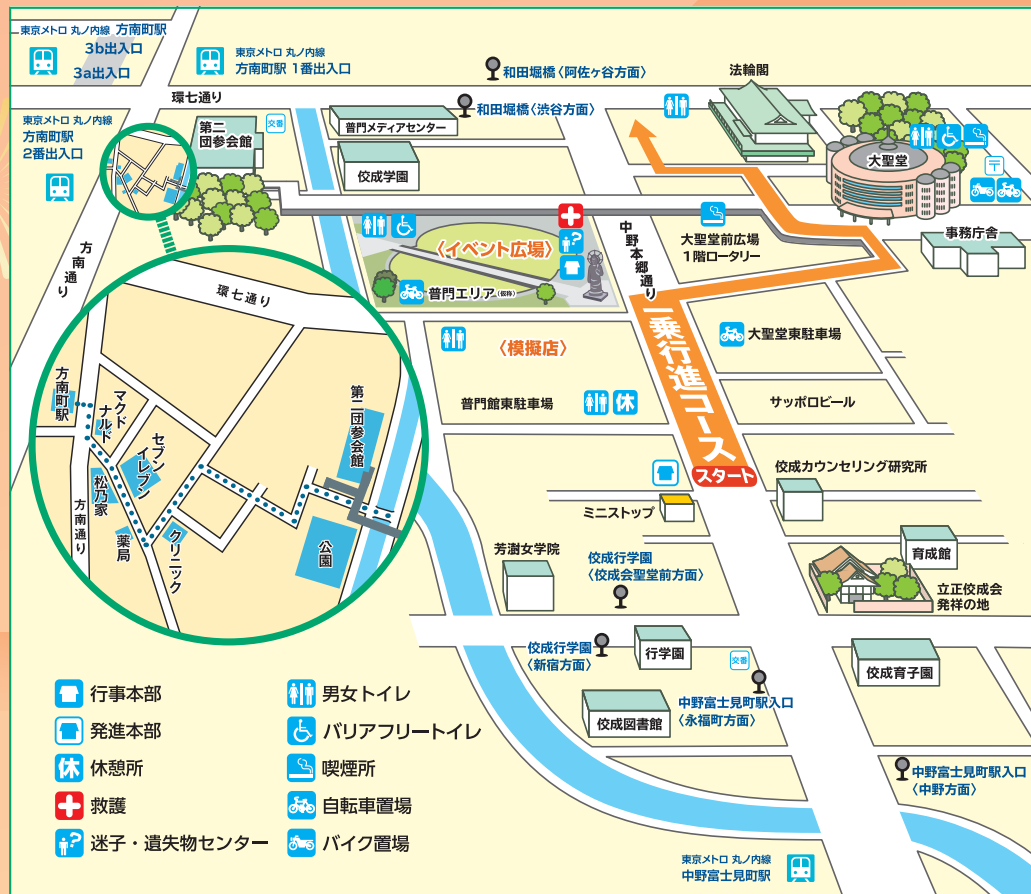

# #お会式 #一乗まつり

当日は一乗行進をライブ配信

詳細はホームページに掲載しています。 <https://ichijomatsuri.org/>

12:30~18:00

Start 和田二丁目交差点

中野本郷通り

東波羅蜜橋

大聖堂正面

西波羅蜜橋

Goal 法輪閣駐車場

イベント  
10:00~16:00

普門エリア(仮称)

- ・佼成学園(男子校)吹奏楽演奏(10:00~12:00)
- ・キッズランド
- ・献血カー
- ・杉並警察署、杉並消防署 展示等

模擬店  
10:00~19:00

普門館東駐車場

一乗物産展  
11:00~15:00  
大聖堂1階庭園

## 皆さまへのご案内 場所等は記載MAPをご確認ください

- 交通規制について  
一乗行進中は、皆さまの安全確保のため、行進エリア周辺に交通規制を設けます。ご理解、ご協力のほどお願い申し上げます。
- 駐車場・駐輪場について  
①当日、駐車場のご用意はございません。公共交通機関等をご利用ください。 ②自転車、バイク等でお越しの方は所定の場所におとめください。  
※万が一、私物の盗難や紛失、事故等が発生した場合、本会では一切の責任を負いかねますのでご了承願います。
- ゴミ捨て場所: 各エリア所定の位置にゴミ捨て場をご用意しております。
- おねがい: 近年、行進を妨げる行為やドローンでの撮影、違法駐車等が発生しております。マナーをお守りいただいでご参加くださいませ。